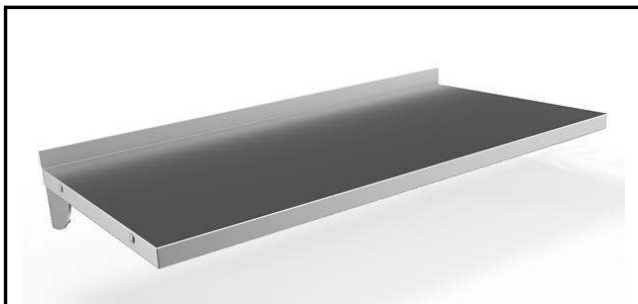

## Standardna priprema 1200 mm Puna zidna polica sa konzolom

STAVKA #: \_\_\_\_\_

MODEL # \_\_\_\_\_

NAZIV # \_\_\_\_\_

SIS # \_\_\_\_\_

AIA # \_\_\_\_\_

132824 (WSS124N)

Puna zidna polica sa  
konzolom, 1200mm

### Glavne značajke

- Glatke površine, zaobljeni rubovi, nepostojanje rubova te povišenje za jednostavnije čišćenje.
- Čvrstoća, stabilnost i pouzdanost stola precizno su ispitani.

### Konstrukcija

- Izrađena u cjelosti od AISI 304 nehrđajućeg čelika, 10/10 debljine, sa obradom Scotch Brite.
- Obli rubovi, visine 50mm, za sigurnije rukovanje djelatnika.
- Linija sa povišenjem kako bi se spriječilo cjeđenje između police i zida.
- 100 mm povišenje sa 10 mm zaobljenim kutom i 13mm dubine, dizajniran za korištenje uz zid.

ODOBRENJE: \_\_\_\_\_

**Ključne informacije:**

<b>Vanjske dimenzije, širina:</b>	
<b>132824 (WSS124N)</b>	1200 mm
<b>Vanjske dimenzije, dubina:</b>	400 mm
<b>Vanjske dimenzije, visina:</b>	30 mm
<b>Dimenzije povišenja, visina:</b>	23 mm
<b>Dimenzije povišenja, debljina:</b>	2 mm
<b>Dimenzije povišenja, radijus:</b>	R=10
<b>Neto težina:</b>	5 kg