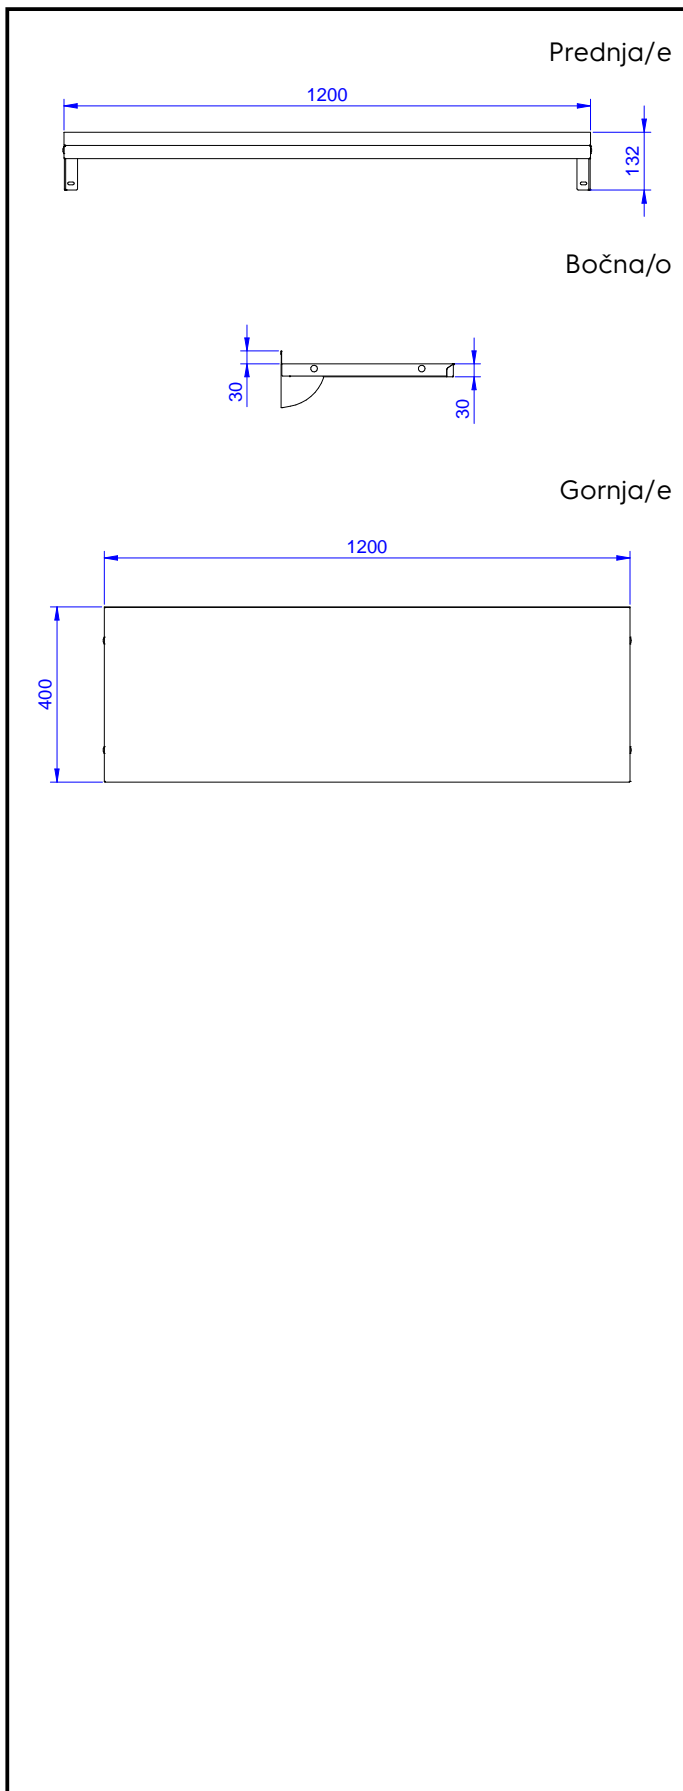

## Standardna priprema 1200 mm Puna zidna polica sa konzolom

STAVKA #: \_\_\_\_\_

MODEL # \_\_\_\_\_

NAZIV # \_\_\_\_\_

SIS # \_\_\_\_\_

AIA # \_\_\_\_\_

132824 (WSS124N)

Puna zidna polica sa  
konzolom, 1200mm

### Konstrukcija

- Izrađena u cjelosti od AISI 304 nehrđajućeg čelika, 10/10 debljine, sa obradom Scotch Brite.
- Obli rubovi, visine 50mm, za sigurnije rukovanje djelatnika.
- Linija sa povišenjem kako bi se spriječilo cjeđenje između police i zida.
- 100 mm povišenje sa 10 mm zaobljenim kutom i 13mm dubine, dizajniran za korištenje uz zid.

ODOBRENJE: \_\_\_\_\_

**Ključne informacije:**

<b>Vanjske dimenzije, širina:</b>	
<b>132824 (WSS124N)</b>	1200 mm
<b>Vanjske dimenzije, dubina:</b>	400 mm
<b>Vanjske dimenzije, visina:</b>	30 mm
<b>Dimenzije povišenja, visina:</b>	23 mm
<b>Dimenzije povišenja, debljina:</b>	2 mm
<b>Dimenzije povišenja, radijus:</b>	R=10
<b>Neto težina:</b>	5 kg